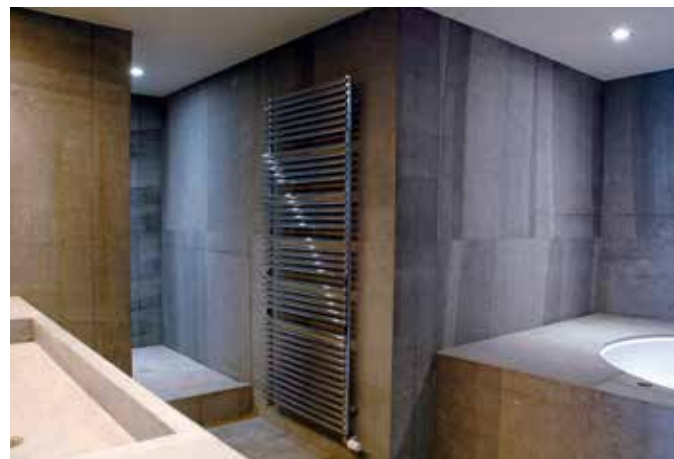

VOCHTIGE RUIMTES

Het contact met de tegels voelt als een satijnzachte streling voor uw voeten en biedt een veilige grip. Blauwe steen gebruiken in uw badkamer, douche, binnenzwembad of als wastafelblad, is een beetje als een eerbetoon brengen aan zijn oorsprong. Ondoordringbaar, water glijdt als parels op zijn oppervlak.