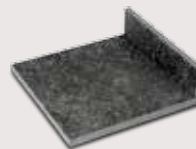

DE KLASSIEKERS

TRADITIONELE TEGELS

Beschikbaar in de verschillende afwerkingen van p 9-10.

EXTRA DUNNE TEGELS

Beschikbaar in 11 afwerkingen.

ENOPURE®

DE VEROUDERDE

ENOSTYL® LICHT

ENOSTYL® DONKER

ENOSTYL® DONKER GEBORSTELD

HENEGOUWEN ANTIC®

KLINKSTONE®

DE GEKLOOFDE

CLIVENO®

BRICKENO®

GEKLOOFDE
KASSEIEN